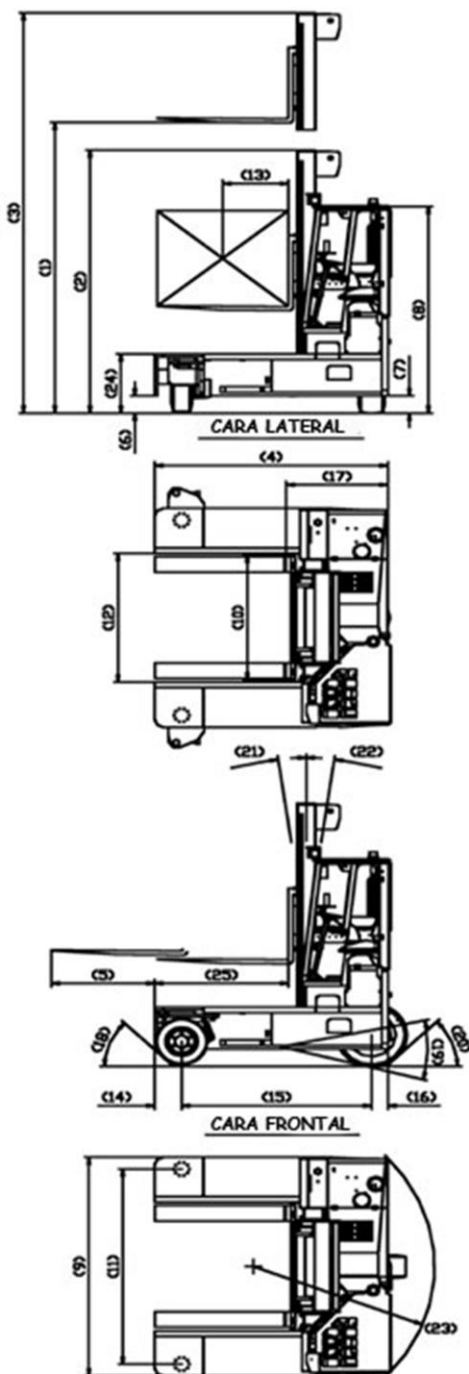

COMBiLiFT

Soluciones Logísticas a Medida

C6,000 – C8,000

Carretilla Elevadora Cuatro Caminos

Modo Frontal Adelante / Atrás

Modo Carrusel

Modo Lateral

Tres máquinas en una

> Carretilla Contrapesada > Retráctil > Carga Lateral

REF	DESCRIPCIÓN	C6000	C8000
1a	Máxima Altura de Elevación	4536mm	
1b	Altura de Elevación Libre	0mm	
2	Altura Mástil Replegado	3430mm	
3	Altura Mástil Desplegado	5936mm	
4	Longitud Total	2430mm	2670mm
5	Desplazamiento del Mástil	1290mm	1530mm
6	Altura Libre de Suelo a Mástil	290mm	
7	Altura de Suelo al Eje de las Ruedas	165mm	
8	Altura de Suelo al Techo de la Cabina	2590mm	
9	Ancho	2800mm	
10	Distancia Exterior de Horquillas	1600mm	
11	Distancia entre Ejes Delanteros	2500mm	
12	Distancia Interior Chasis	1650mm	
13	Centro de Gravedad	600mm	
14	Distancia de Eje Delantero a Frente	307mm	
15	Distancia entre Ejes Ruedas	1915mm	2155mm
16	Distancia entre Eje Trasero a Parte	208mm	
17	Longitud hasta Cara Horquillas	1180mm	
18	Ángulo de Entrada	45°	
19	Ángulo de Desnivel	29°	
20	Ángulo de Salida	45°	
21	Inclinación Mástil hacia Adelante	3°	
22	Inclinación Mástil hacia Atrás	5°	
23	Radio de Giro	2540mm	2765mm
24	Altura Plataforma	750mm	750mm
25	Longitud Plataforma	1250mm	1490mm
A	Capacidad	6000Kgs	8000Kgs
B	Peso sin Carga	10.430Kgs	10.950Kgs
C	Velocidad Máxima	15Km/h	15Km/h
D	Pendiente Máxima	15%	
E	Kubota V3800 – TE Diesel / 4.3ltr GM	72kW / 72kW	
F	Voltaje	12 Volt	
G	Horquillas 50mm x 150mm x	1250mm	1490mm
H	23 x 10 - 12 Delantera (Super Elástica)	DE 580mm / 240mm	
I	400 / 60 - 15 Trasera (Super Elástica)	DE 825mm / 326mm	
J	Color Estándar	Verde y Gris	
K	Suspensión Asiento	KAB Model 211	

CARACTERÍSTICAS

- Cabina con suspensión
- Funcionamiento Multidireccional
- Tracción hidrostática a 3 ruedas
- Dirección en el Sentido de la Carga
- Joystick direccional de 4 posiciones
- Refrigeración de aceite hidráulico